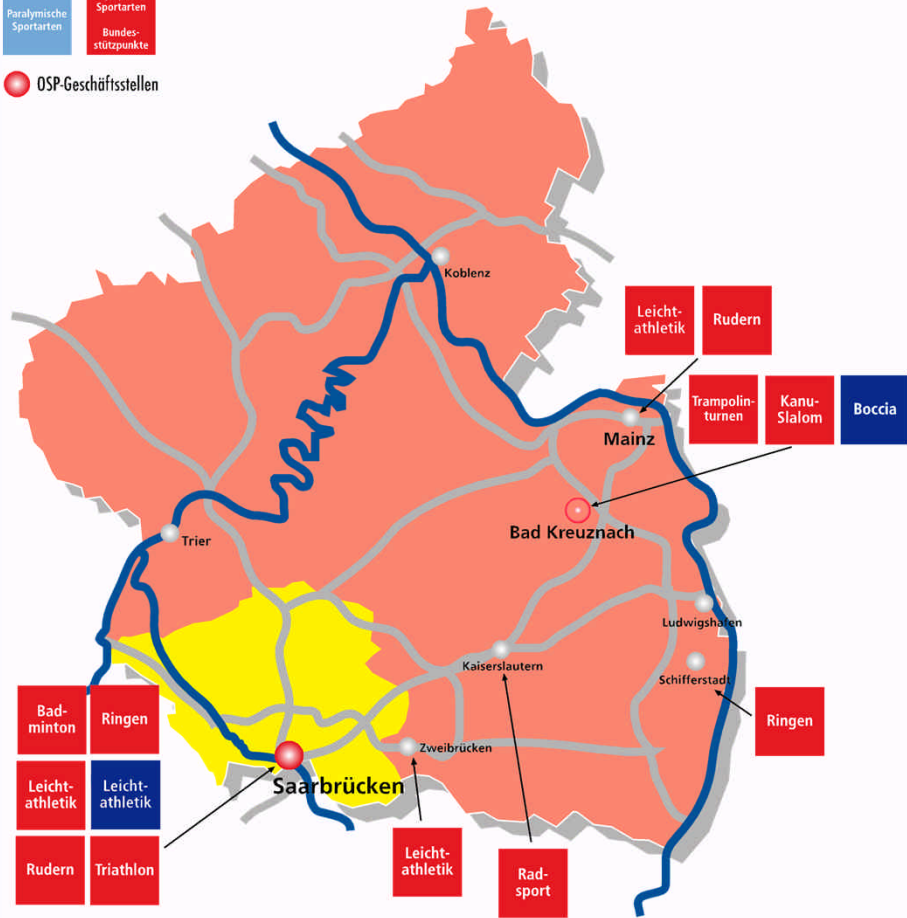

Paralympische Sportarten
Olympische Sportarten
Bundesstützpunkte
OSP-Geschäftsstellen